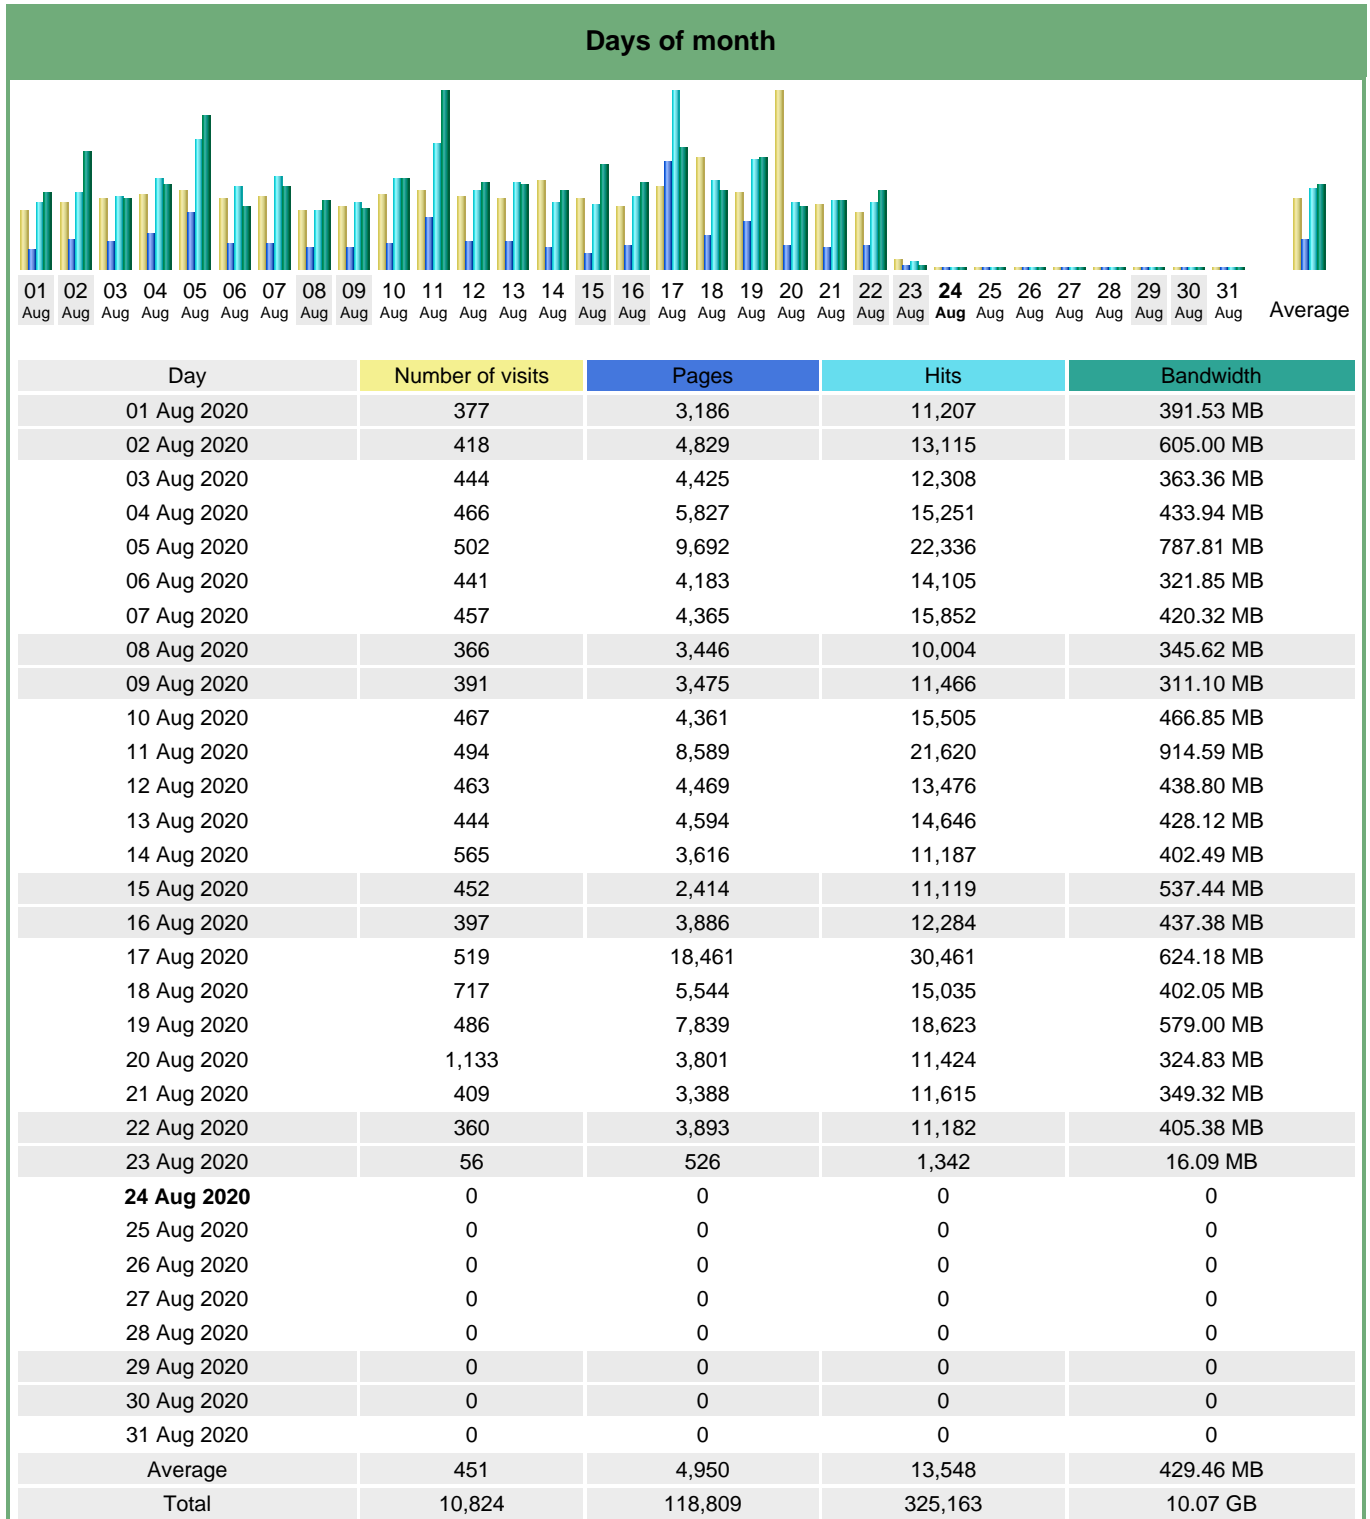

Statistics of visits of the VIVC - August 2020

Days of week

Day	Pages	Hits	Bandwidth
Mon	6,811	14,568	363.60 MB
Tue	6,653	17,302	583.53 MB
Wed	7,333	18,145	601.87 MB
Thu	4,192	13,391	358.27 MB
Fri	3,789	12,884	390.71 MB
Sat	3,234	10,878	419.99 MB
Sun	3,179	9,551	342.39 MB

Hours

Hours	Pages	Hits	Bandwidth	Hours	Pages	Hits	Bandwidth
00	4,470	10,054	234.87 MB	12	5,392	16,363	506.17 MB
01	3,199	7,965	153.03 MB	13	6,474	20,147	776.00 MB
02	3,481	7,479	129.79 MB	14	7,335	19,479	710.82 MB
03	3,630	7,385	170.36 MB	15	7,113	20,359	764.09 MB
04	6,058	10,083	328.63 MB	16	7,017	18,924	624.26 MB
05	3,302	7,062	184.35 MB	17	5,603	15,929	575.31 MB
06	3,811	8,327	140.70 MB	18	4,834	15,125	431.62 MB
07	6,253	12,314	231.99 MB	19	4,265	14,054	450.82 MB
08	3,856	12,989	383.69 MB	20	4,248	17,254	649.83 MB
09	4,149	13,043	391.91 MB	21	4,201	13,187	509.54 MB
10	4,668	15,096	622.24 MB	22	5,335	14,511	449.04 MB
11	5,511	16,293	568.91 MB	23	4,604	11,741	319.10 MB