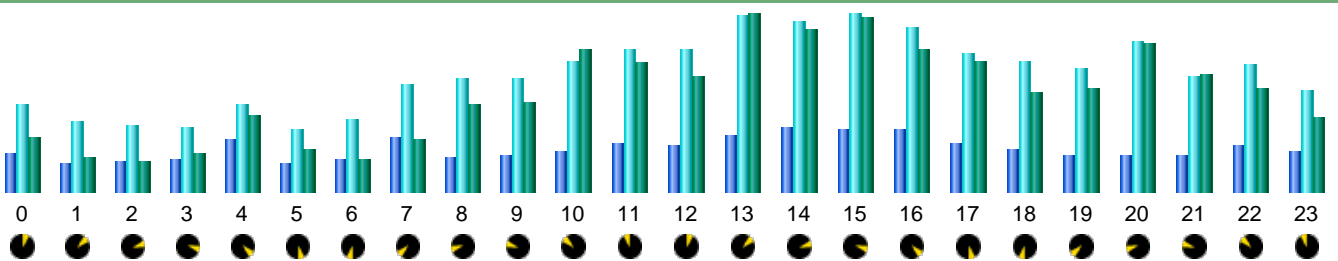

Statistics of visits of the VIVC - August 2020

Days of week

Day	Pages	Hits	Bandwidth
Mon	6,811	14,568	363.60 MB
Tue	6,653	17,302	583.53 MB
Wed	7,333	18,145	601.87 MB
Thu	4,192	13,391	358.27 MB
Fri	3,789	12,884	390.71 MB
Sat	3,234	10,878	419.99 MB
Sun	3,179	9,551	342.39 MB

Hours

Hours	Pages	Hits	Bandwidth	Hours	Pages	Hits	Bandwidth
00	4,470	10,054	234.87 MB	12	5,392	16,363	506.17 MB
01	3,199	7,965	153.03 MB	13	6,474	20,147	776.00 MB
02	3,481	7,479	129.79 MB	14	7,335	19,479	710.82 MB
03	3,630	7,385	170.36 MB	15	7,113	20,359	764.09 MB
04	6,058	10,083	328.63 MB	16	7,017	18,924	624.26 MB
05	3,302	7,062	184.35 MB	17	5,603	15,929	575.31 MB
06	3,811	8,327	140.70 MB	18	4,834	15,125	431.62 MB
07	6,253	12,314	231.99 MB	19	4,265	14,054	450.82 MB
08	3,856	12,989	383.69 MB	20	4,248	17,254	649.83 MB
09	4,149	13,043	391.91 MB	21	4,201	13,187	509.54 MB
10	4,668	15,096	622.24 MB	22	5,335	14,511	449.04 MB
11	5,511	16,293	568.91 MB	23	4,604	11,741	319.10 MB