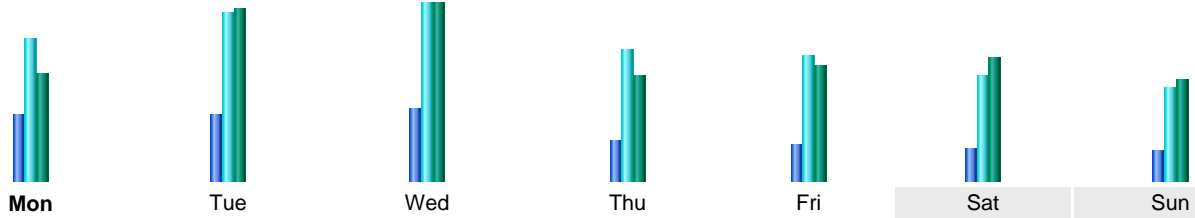

Statistics of visits of the VIVC - August 2020

Days of week

Day	Pages	Hits	Bandwidth
Mon	6,811	14,568	363.60 MB
Tue	6,653	17,302	583.53 MB
Wed	7,333	18,145	601.87 MB
Thu	4,192	13,391	358.27 MB
Fri	3,789	12,884	390.71 MB
Sat	3,234	10,878	419.99 MB
Sun	3,179	9,551	342.39 MB

Hours

Hours	Pages	Hits	Bandwidth	Hours	Pages	Hits	Bandwidth
00	4,470	10,054	234.87 MB	12	5,392	16,363	506.17 MB
01	3,199	7,965	153.03 MB	13	6,474	20,147	776.00 MB
02	3,481	7,479	129.79 MB	14	7,335	19,479	710.82 MB
03	3,630	7,385	170.36 MB	15	7,113	20,359	764.09 MB
04	6,058	10,083	328.63 MB	16	7,017	18,924	624.26 MB
05	3,302	7,062	184.35 MB	17	5,603	15,929	575.31 MB
06	3,811	8,327	140.70 MB	18	4,834	15,125	431.62 MB
07	6,253	12,314	231.99 MB	19	4,265	14,054	450.82 MB
08	3,856	12,989	383.69 MB	20	4,248	17,254	649.83 MB
09	4,149	13,043	391.91 MB	21	4,201	13,187	509.54 MB
10	4,668	15,096	622.24 MB	22	5,335	14,511	449.04 MB
11	5,511	16,293	568.91 MB	23	4,604	11,741	319.10 MB