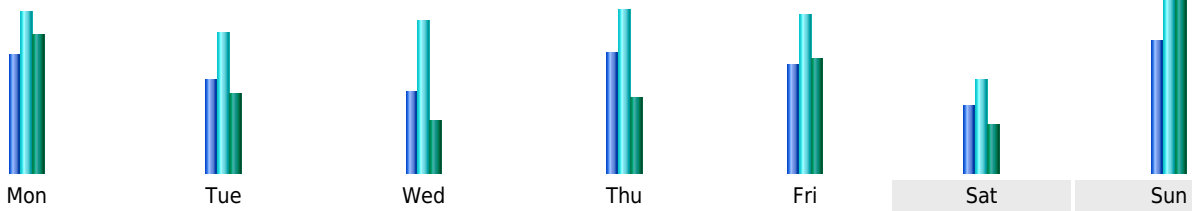

## Statistics of visits of the VIVC - January 2014

## Days of week

Day	Pages	Hits	Bandwidth
Mon	5,014	6,794	382.32 MB
Tue	3,905	5,896	217.66 MB
Wed	3,384	6,416	143.22 MB
Thu	5,026	6,850	207.02 MB
Fri	4,586	6,663	315.85 MB
Sat	2,869	3,905	132.61 MB
Sun	5,565	7,409	488.08 MB

## Hours

Hours	Pages	Hits	Bandwidth	Hours	Pages	Hits	Bandwidth
00	3,160	3,754	101.32 MB	12	6,411	9,744	288.46 MB
01	2,038	2,624	148.49 MB	13	6,430	9,751	530.79 MB
02	1,546	3,087	68.96 MB	14	7,149	12,533	382.53 MB
03	1,906	4,470	229.27 MB	15	11,650	15,452	588.08 MB
04	1,678	2,006	36.01 MB	16	8,867	11,640	490.47 MB
05	1,454	1,815	38.44 MB	17	8,159	10,459	489.27 MB
06	1,263	2,293	45.28 MB	18	8,737	11,170	548.98 MB
07	3,778	5,223	61.76 MB	19	7,798	15,610	897.29 MB
08	5,777	8,361	114.97 MB	20	8,232	13,855	706.65 MB
09	4,515	6,583	170.01 MB	21	7,606	10,532	556.97 MB
10	5,813	8,019	177.87 MB	22	8,078	9,754	622.12 MB
11	6,787	10,078	274.63 MB	23	5,571	6,863	644.52 MB