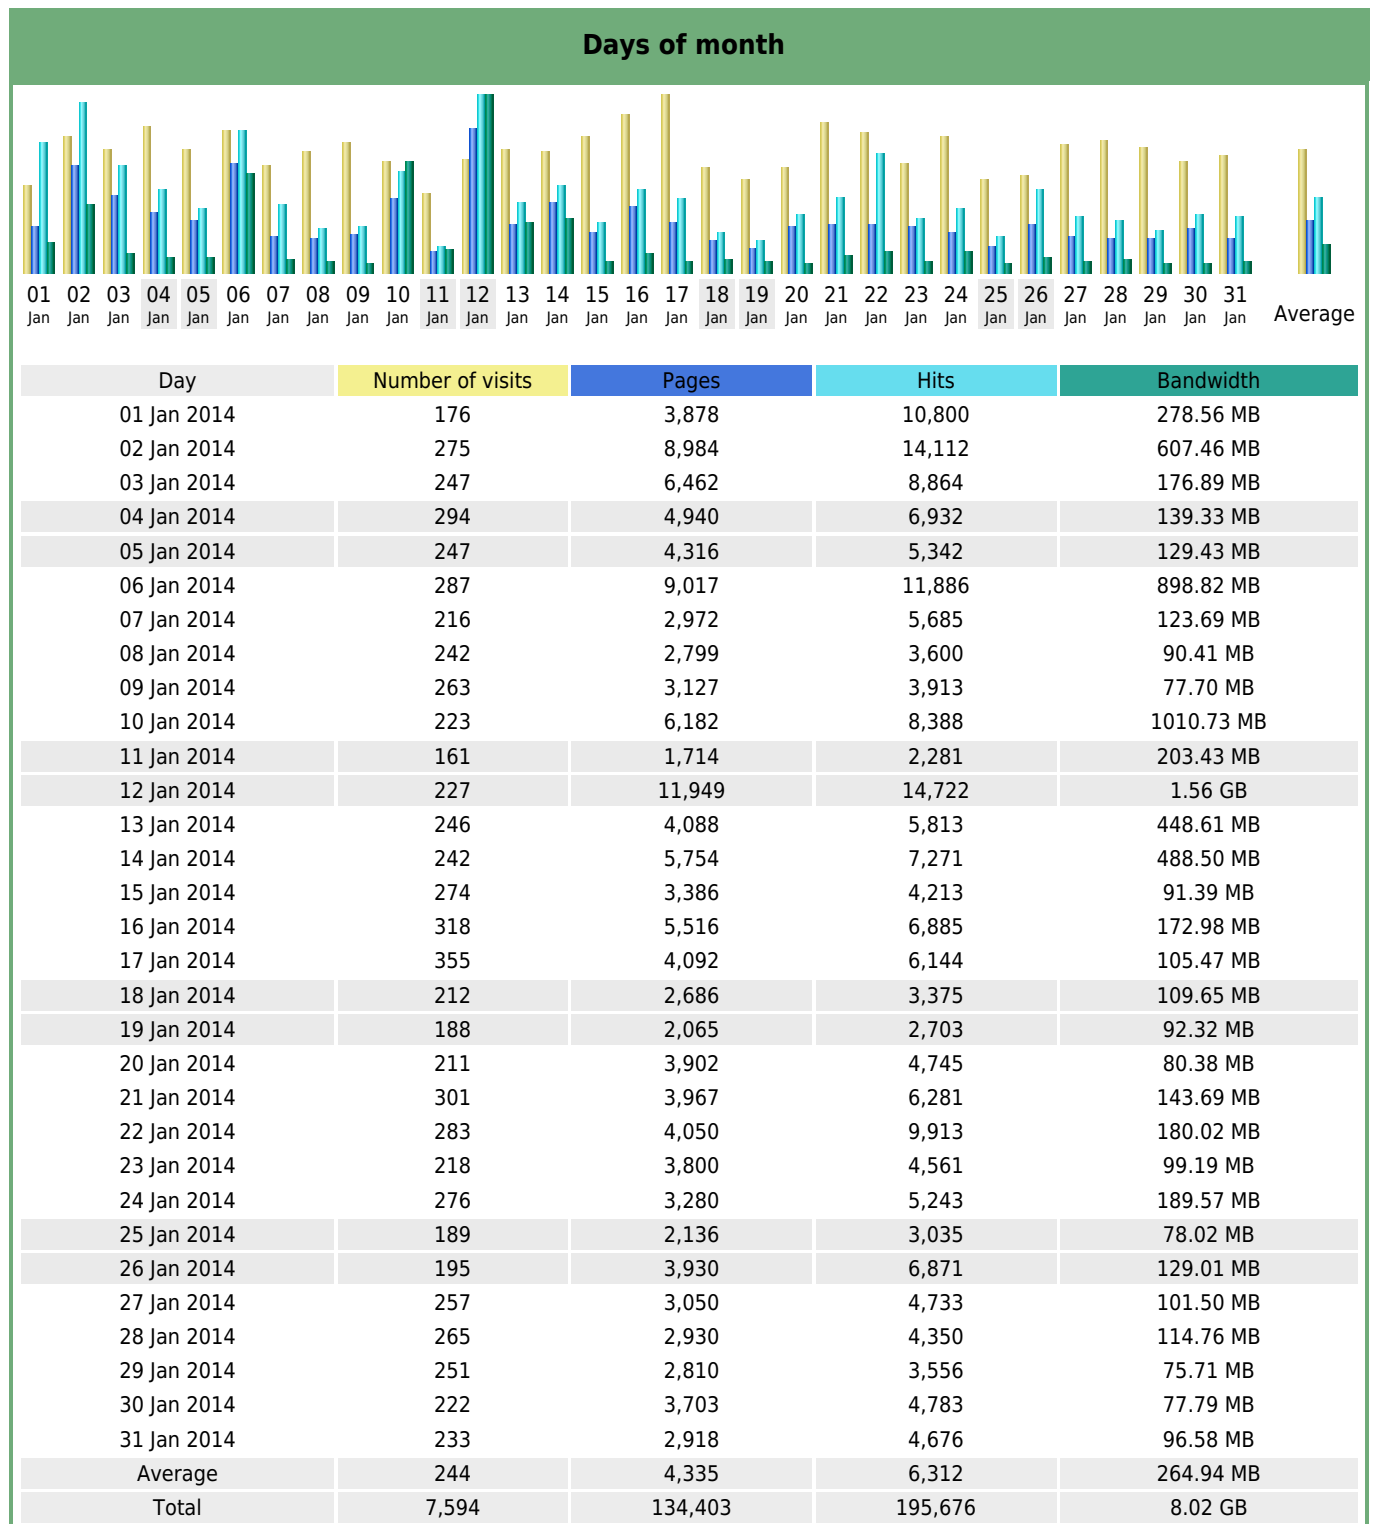

## Statistics of visits of the VIVC - January 2014

## Days of week

Day	Pages	Hits	Bandwidth
Mon	5,014	6,794	382.32 MB
Tue	3,905	5,896	217.66 MB
Wed	3,384	6,416	143.22 MB
Thu	5,026	6,850	207.02 MB
Fri	4,586	6,663	315.85 MB
Sat	2,869	3,905	132.61 MB
Sun	5,565	7,409	488.08 MB

## Hours

Hours	Pages	Hits	Bandwidth	Hours	Pages	Hits	Bandwidth
00	3,160	3,754	101.32 MB	12	6,411	9,744	288.46 MB
01	2,038	2,624	148.49 MB	13	6,430	9,751	530.79 MB
02	1,546	3,087	68.96 MB	14	7,149	12,533	382.53 MB
03	1,906	4,470	229.27 MB	15	11,650	15,452	588.08 MB
04	1,678	2,006	36.01 MB	16	8,867	11,640	490.47 MB
05	1,454	1,815	38.44 MB	17	8,159	10,459	489.27 MB
06	1,263	2,293	45.28 MB	18	8,737	11,170	548.98 MB
07	3,778	5,223	61.76 MB	19	7,798	15,610	897.29 MB
08	5,777	8,361	114.97 MB	20	8,232	13,855	706.65 MB
09	4,515	6,583	170.01 MB	21	7,606	10,532	556.97 MB
10	5,813	8,019	177.87 MB	22	8,078	9,754	622.12 MB
11	6,787	10,078	274.63 MB	23	5,571	6,863	644.52 MB