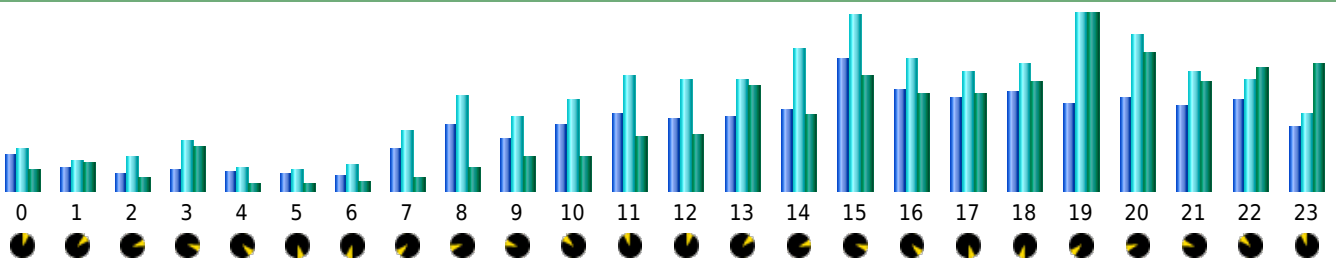

## Statistics of visits of the VIVC - January 2014

## Days of week

Day	Pages	Hits	Bandwidth
Mon	5,014	6,794	382.32 MB
Tue	3,905	5,896	217.66 MB
Wed	3,384	6,416	143.22 MB
Thu	5,026	6,850	207.02 MB
Fri	4,586	6,663	315.85 MB
Sat	2,869	3,905	132.61 MB
Sun	5,565	7,409	488.08 MB

## Hours

Hours	Pages	Hits	Bandwidth	Hours	Pages	Hits	Bandwidth
00	3,160	3,754	101.32 MB	12	6,411	9,744	288.46 MB
01	2,038	2,624	148.49 MB	13	6,430	9,751	530.79 MB
02	1,546	3,087	68.96 MB	14	7,149	12,533	382.53 MB
03	1,906	4,470	229.27 MB	15	11,650	15,452	588.08 MB
04	1,678	2,006	36.01 MB	16	8,867	11,640	490.47 MB
05	1,454	1,815	38.44 MB	17	8,159	10,459	489.27 MB
06	1,263	2,293	45.28 MB	18	8,737	11,170	548.98 MB
07	3,778	5,223	61.76 MB	19	7,798	15,610	897.29 MB
08	5,777	8,361	114.97 MB	20	8,232	13,855	706.65 MB
09	4,515	6,583	170.01 MB	21	7,606	10,532	556.97 MB
10	5,813	8,019	177.87 MB	22	8,078	9,754	622.12 MB
11	6,787	10,078	274.63 MB	23	5,571	6,863	644.52 MB