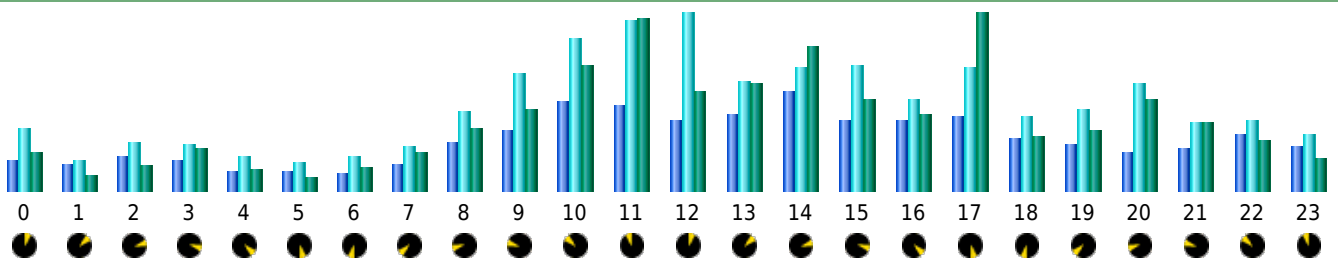

## Statistics of visits of the VIVC - April 2012

## Days of week

Day	Pages	Hits	Bandwidth
Mon	5,894	8,723	208.51 MB
Tue	7,690	14,567	450.18 MB
Wed	7,121	14,753	477.48 MB
Thu	6,651	10,527	272.06 MB
Fri	5,083	7,695	146.01 MB
Sat	4,697	6,541	123.60 MB
Sun	5,428	9,034	168.49 MB

## Hours

Hours	Pages	Hits	Bandwidth	Hours	Pages	Hits	Bandwidth
00	4,392	9,288	176.68 MB	12	10,324	26,304	452.85 MB
01	3,808	4,632	65.70 MB	13	11,360	16,128	487.81 MB
02	4,992	7,300	108.83 MB	14	14,784	18,408	660.28 MB
03	4,560	6,744	191.52 MB	15	10,444	18,584	418.63 MB
04	2,820	4,996	95.17 MB	16	10,296	13,596	342.87 MB
05	2,808	4,348	59.48 MB	17	11,096	18,296	803.48 MB
06	2,620	5,192	98.96 MB	18	7,656	11,048	248.88 MB
07	3,988	6,636	174.46 MB	19	6,820	12,232	268.15 MB
08	7,100	11,740	282.07 MB	20	5,696	15,812	419.31 MB
09	8,848	17,280	372.98 MB	21	6,384	9,964	303.80 MB
10	13,308	22,560	571.01 MB	22	8,216	10,516	232.10 MB
11	12,628	25,196	779.00 MB	23	6,632	8,320	148.26 MB