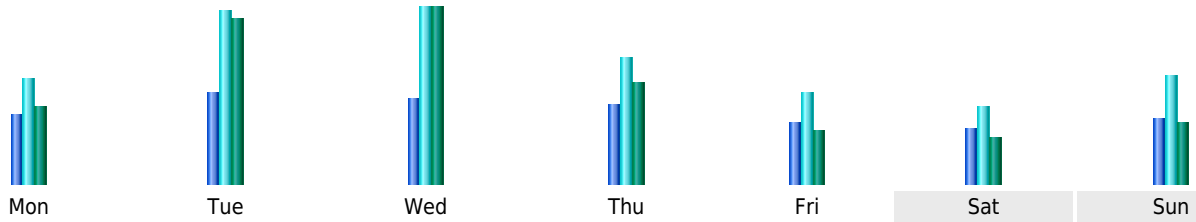

## Statistics of visits of the VIVC - April 2012

## Days of week

Day	Pages	Hits	Bandwidth
Mon	5,894	8,723	208.51 MB
Tue	7,690	14,567	450.18 MB
Wed	7,121	14,753	477.48 MB
Thu	6,651	10,527	272.06 MB
Fri	5,083	7,695	146.01 MB
Sat	4,697	6,541	123.60 MB
Sun	5,428	9,034	168.49 MB

## Hours

Hours	Pages	Hits	Bandwidth	Hours	Pages	Hits	Bandwidth
00	4,392	9,288	176.68 MB	12	10,324	26,304	452.85 MB
01	3,808	4,632	65.70 MB	13	11,360	16,128	487.81 MB
02	4,992	7,300	108.83 MB	14	14,784	18,408	660.28 MB
03	4,560	6,744	191.52 MB	15	10,444	18,584	418.63 MB
04	2,820	4,996	95.17 MB	16	10,296	13,596	342.87 MB
05	2,808	4,348	59.48 MB	17	11,096	18,296	803.48 MB
06	2,620	5,192	98.96 MB	18	7,656	11,048	248.88 MB
07	3,988	6,636	174.46 MB	19	6,820	12,232	268.15 MB
08	7,100	11,740	282.07 MB	20	5,696	15,812	419.31 MB
09	8,848	17,280	372.98 MB	21	6,384	9,964	303.80 MB
10	13,308	22,560	571.01 MB	22	8,216	10,516	232.10 MB
11	12,628	25,196	779.00 MB	23	6,632	8,320	148.26 MB