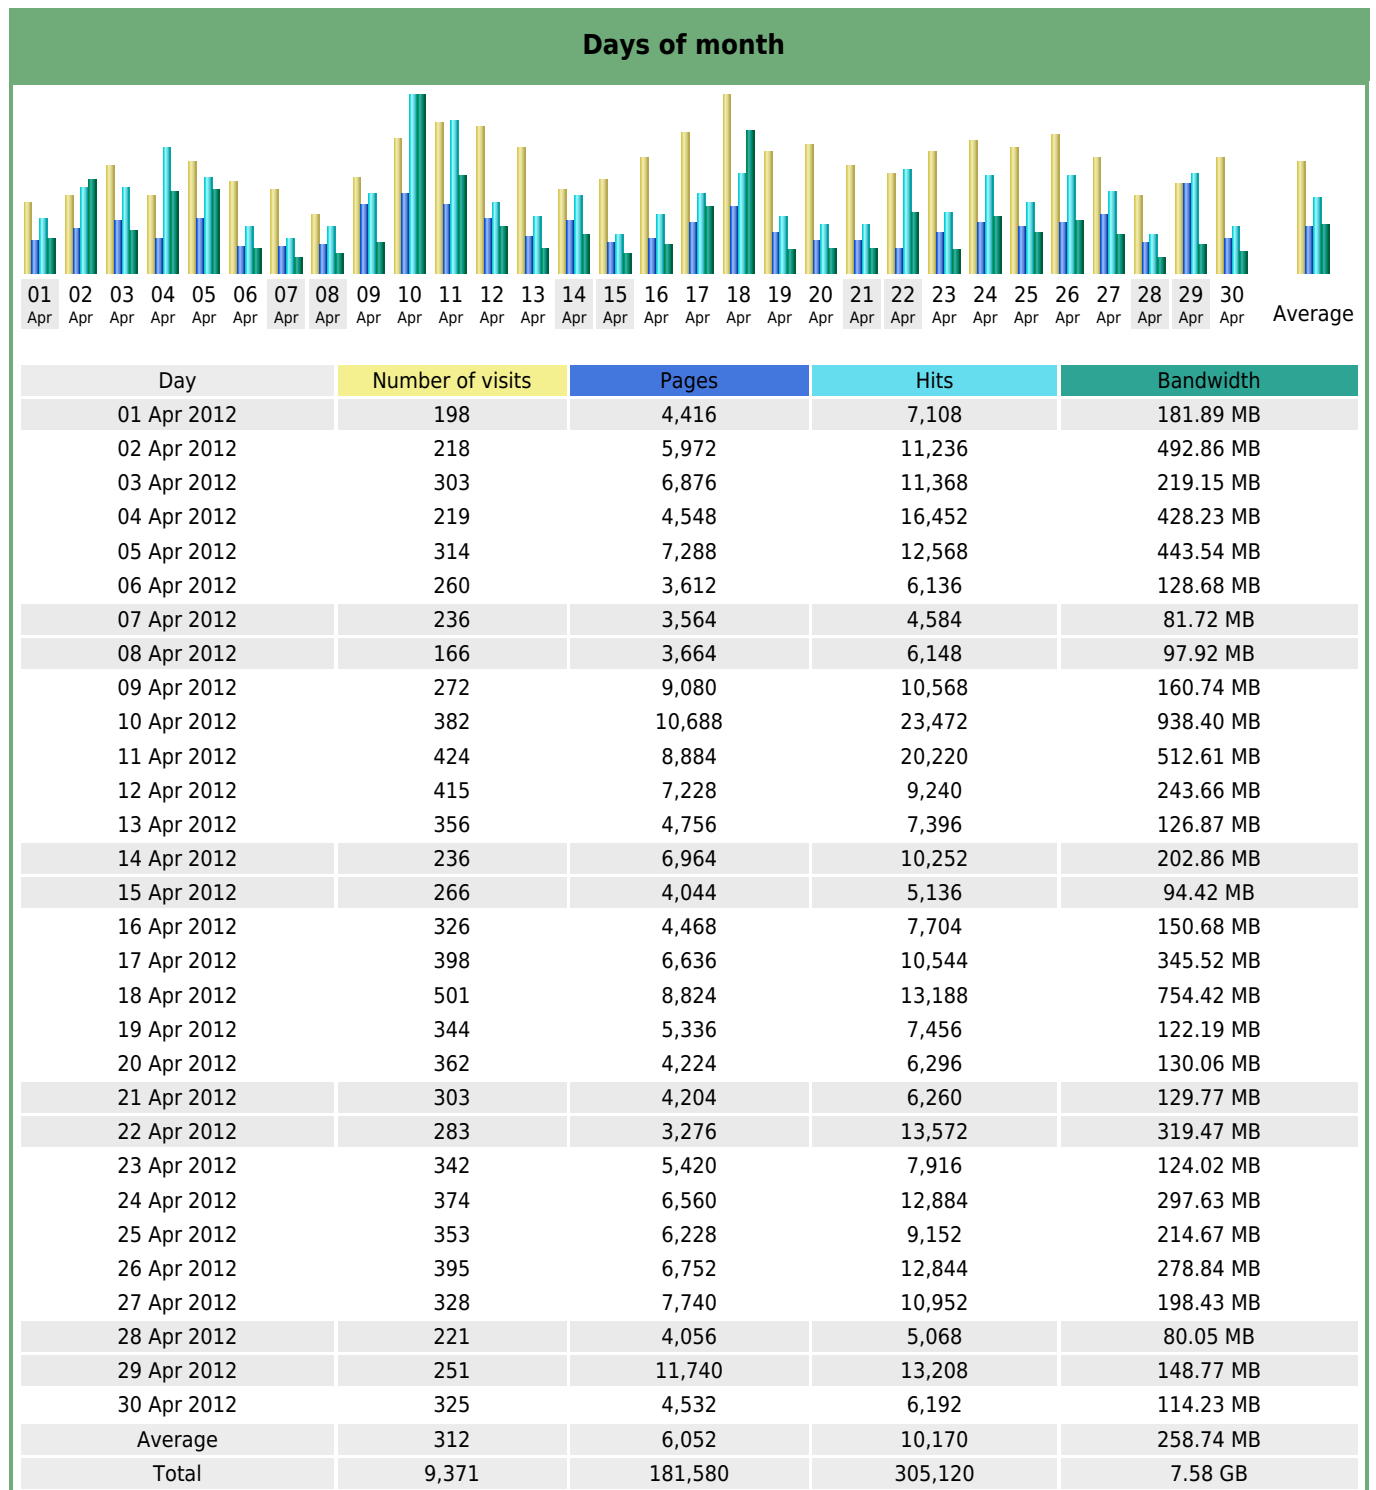

## Statistics of visits of the VIVC - April 2012

## Days of week

Day	Pages	Hits	Bandwidth
Mon	5,894	8,723	208.51 MB
Tue	7,690	14,567	450.18 MB
Wed	7,121	14,753	477.48 MB
Thu	6,651	10,527	272.06 MB
Fri	5,083	7,695	146.01 MB
Sat	4,697	6,541	123.60 MB
Sun	5,428	9,034	168.49 MB

## Hours

Hours	Pages	Hits	Bandwidth	Hours	Pages	Hits	Bandwidth
00	4,392	9,288	176.68 MB	12	10,324	26,304	452.85 MB
01	3,808	4,632	65.70 MB	13	11,360	16,128	487.81 MB
02	4,992	7,300	108.83 MB	14	14,784	18,408	660.28 MB
03	4,560	6,744	191.52 MB	15	10,444	18,584	418.63 MB
04	2,820	4,996	95.17 MB	16	10,296	13,596	342.87 MB
05	2,808	4,348	59.48 MB	17	11,096	18,296	803.48 MB
06	2,620	5,192	98.96 MB	18	7,656	11,048	248.88 MB
07	3,988	6,636	174.46 MB	19	6,820	12,232	268.15 MB
08	7,100	11,740	282.07 MB	20	5,696	15,812	419.31 MB
09	8,848	17,280	372.98 MB	21	6,384	9,964	303.80 MB
10	13,308	22,560	571.01 MB	22	8,216	10,516	232.10 MB
11	12,628	25,196	779.00 MB	23	6,632	8,320	148.26 MB